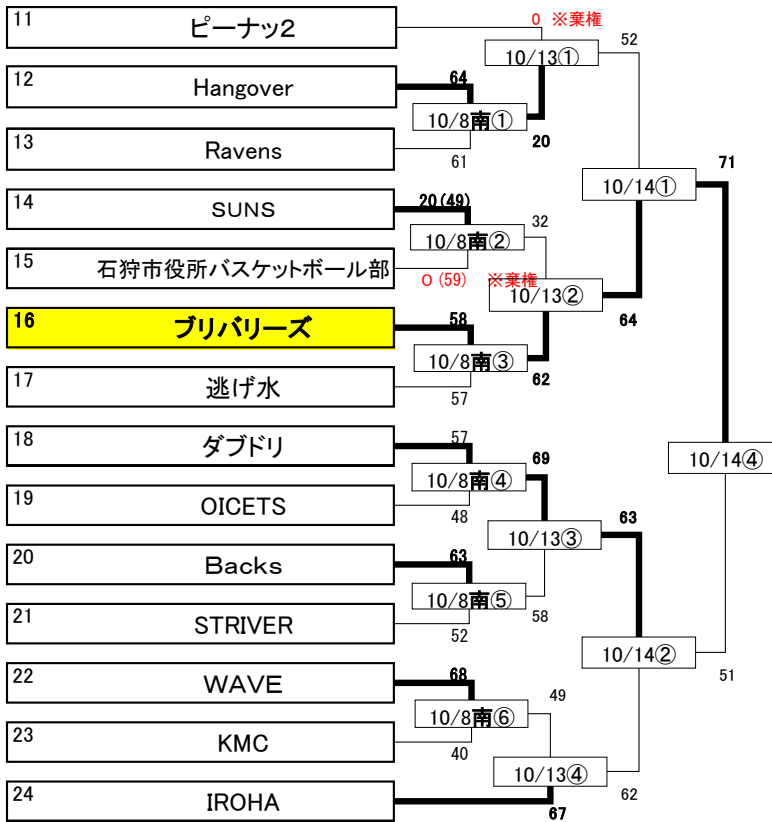

# 第22回 秋季市民大会バスケットボール大会

男子  
A  
クラス

【Aクラス 優勝】  
ACT HOME

【Aクラス 準優勝】  
ホクレン

男子  
B  
クラス

【Bクラス 優勝】  
ブリバリーズ

【Bクラス 準優勝】  
ダブドリ

女子

【女子 優勝】  
ACT HOME

【女子 準優勝】  
Emperor's

※「南」は、花川南コミセン、それ以外（記載無し）は、B&G海洋センター