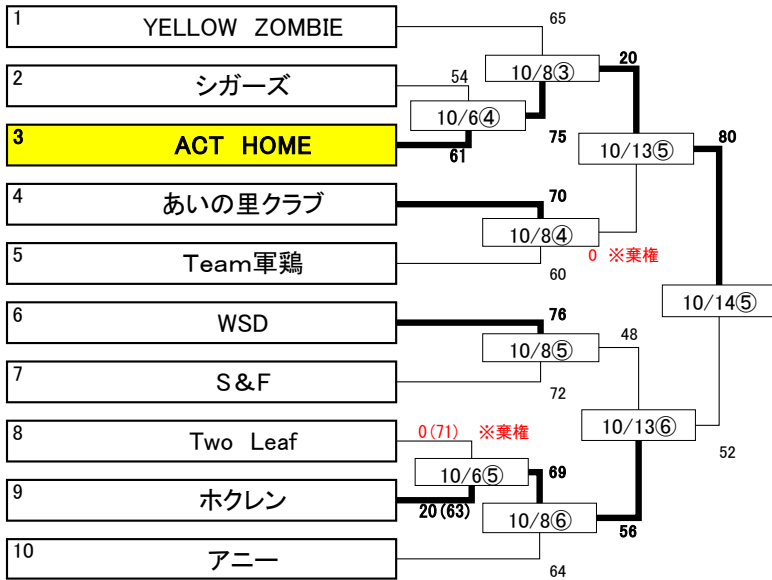

# 第22回 秋季市民大会バスケットボール大会

男子  
A  
クラス

【Aクラス 優勝】  
ACT HOME

【Aクラス 準優勝】  
ホクレン

男子  
B  
クラス

【Bクラス 優勝】  
ブリバリーズ

【Bクラス 準優勝】  
ダブドリ

女子

【女子 優勝】  
ACT HOME

【女子 準優勝】  
Emperor's

※「南」は、花川南コミセン、それ以外（記載無し）は、B&G海洋センター