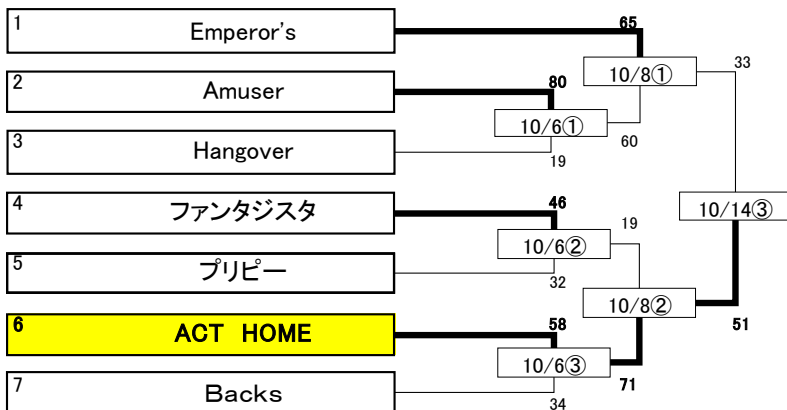

【女子 優勝】  
ACT HOME

【女子 準優勝】  
Emperor's

※「南」は、花川南コミセン、それ以外（記載無し）は、B&G海洋センター