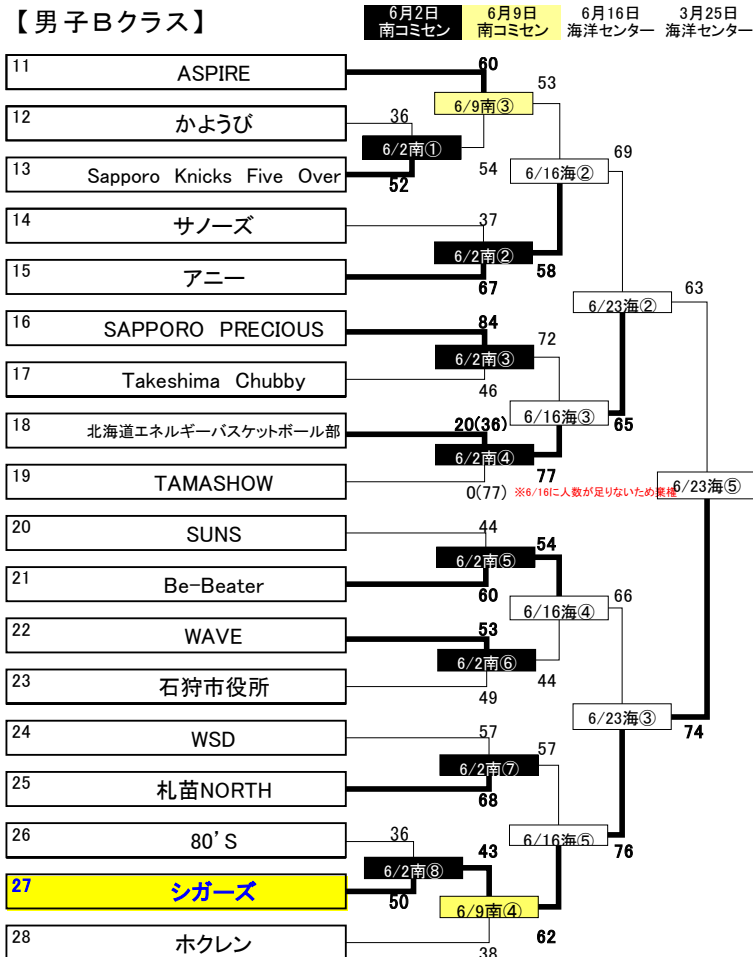

【男子Bクラス】

【Bクラス 優勝】
シガーズ

【Bクラス 準優勝】
アニー