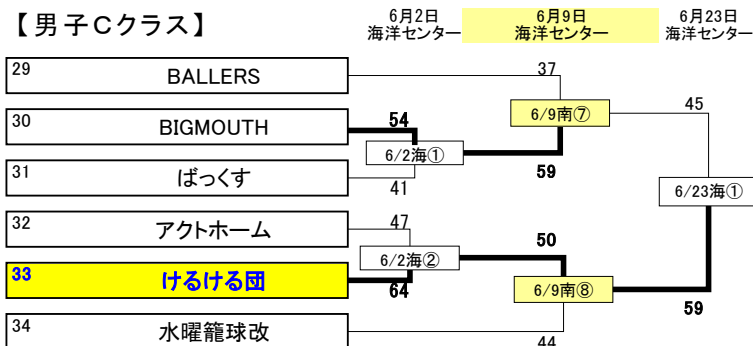

【男子Cクラス】

【Cクラス 優勝】
けるける団

【Cクラス 準優勝】
BIGMOUTH