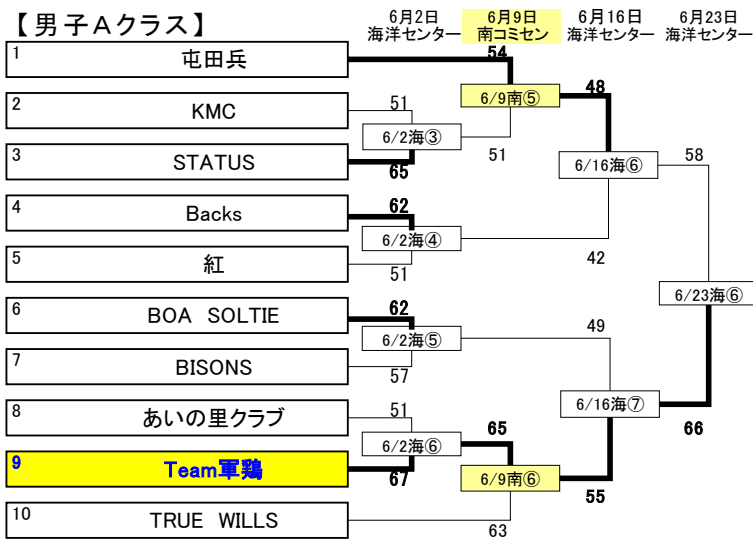

＝春季市民大会組合せ表＝

【男子Aクラス】

【Aクラス 優勝】
Team軍鶏

【Aクラス 準優勝】
屯田兵