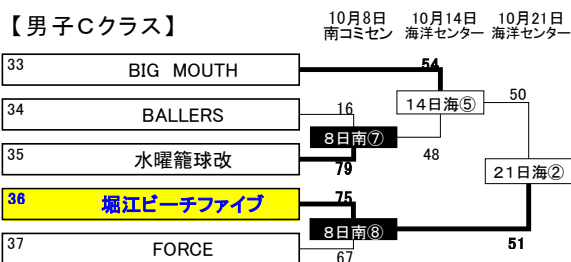

＝秋季市民大会組合せ表＝

【Aクラス 優勝】

Team軍鶏

【Aクラス 準優勝】

TRUE WILLS

【Bクラス 優勝】

BOA SOLTIE

【Bクラス 準優勝】

Emperor's

【Cクラス 優勝】

堀江ビーチファイブ

【Cクラス 準優勝】

BIG MOUTH

【女子 優勝】

HIMAWARI

【女子 準優勝】