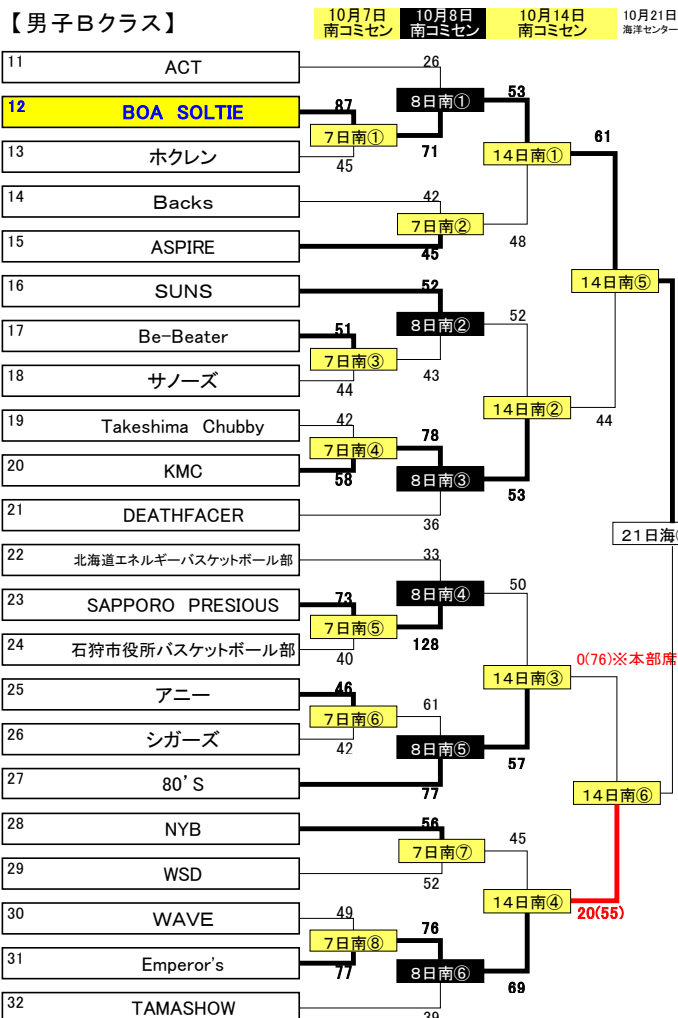

＝秋季市民大会組合せ表＝

【Aクラス 優勝】

Team軍鶏

【Aクラス 準優勝】

TRUE WILLS

【Bクラス 優勝】

BOA SOLTIE

【Bクラス 準優勝】

Emperor's

【Cクラス 優勝】

堀江ビーチファイブ

【Cクラス 準優勝】

BIG MOUTH

【女子 優勝】

HIMAWARI

【女子 準優勝】