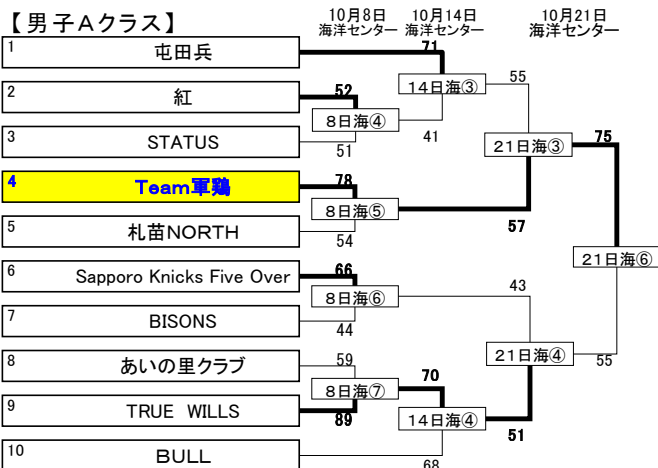

＝秋季市民大会組合せ表＝

【Aクラス 優勝】

Team軍鶏

【Aクラス 準優勝】

TRUE WILLS

【Bクラス 優勝】

BOA SOLTIE

【Bクラス 準優勝】

Emperor's

【Cクラス 優勝】

堀江ビーチファイブ

【Cクラス 準優勝】

BIG MOUTH

【女子 優勝】

HIMAWARI

【女子 準優勝】